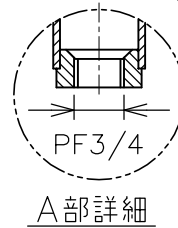

※2 本製品はガードの有無で検定合格番号が異なります。
器具には検定合格標章を2枚貼付しておりますのでガードの取付は自由です。

- ◆オプション品（別途ご購入ください）
ガード（ERXLL4G）、パネル（ERXLL4P）
（注）ガードとパネルは同時にご使用できません。

- ◆適合特殊工具（別途ご購入ください）
1-0：ロックナット緩み止め用
1-7：配線用プラグ開閉用

▲安全上のご注意	
◆ポールは垂直に設置してください。 指定外での取付けは行わないでください。 落下の原因や、防爆性能保持が出来なくなる恐れがあります。	
◆振動や衝撃の多い場所、腐食性ガスの発生する場所、 湿度が85%を越える場所では使用しないでください。 落下、感電の原因となります。	
◆有害地域で使用の場合は、弊社までお問合せください。	

5	ロックナット	可鍛鉄	溶融亜鉛めっき
4	防水カバー	合成ゴム	
3	ポール	鋼管	溶融亜鉛めっき
2	接続箱	アルミダイカスト	塗装
1	灯具	アルミダイカスト	塗装
品番	部品名	材質	摘要

2×固定金具
（納入外）

A部詳細

名称	安全増防爆型LED高天井用照明器具 SRXLL4 スタンドS形 (水銀灯400W相当)			
防爆構造	Ex db ec IIB+H2 T6	尺度：1/16	第3角法	単位：mm
検定型式	SRXLL4050	承認	検図	製図
検定番号	第TC22708号（ガード無し） 第TC22709号（ガード有り）	設計	小川	武田
			柏	鈴木
作成	2023.11.13	図番	HS001079	