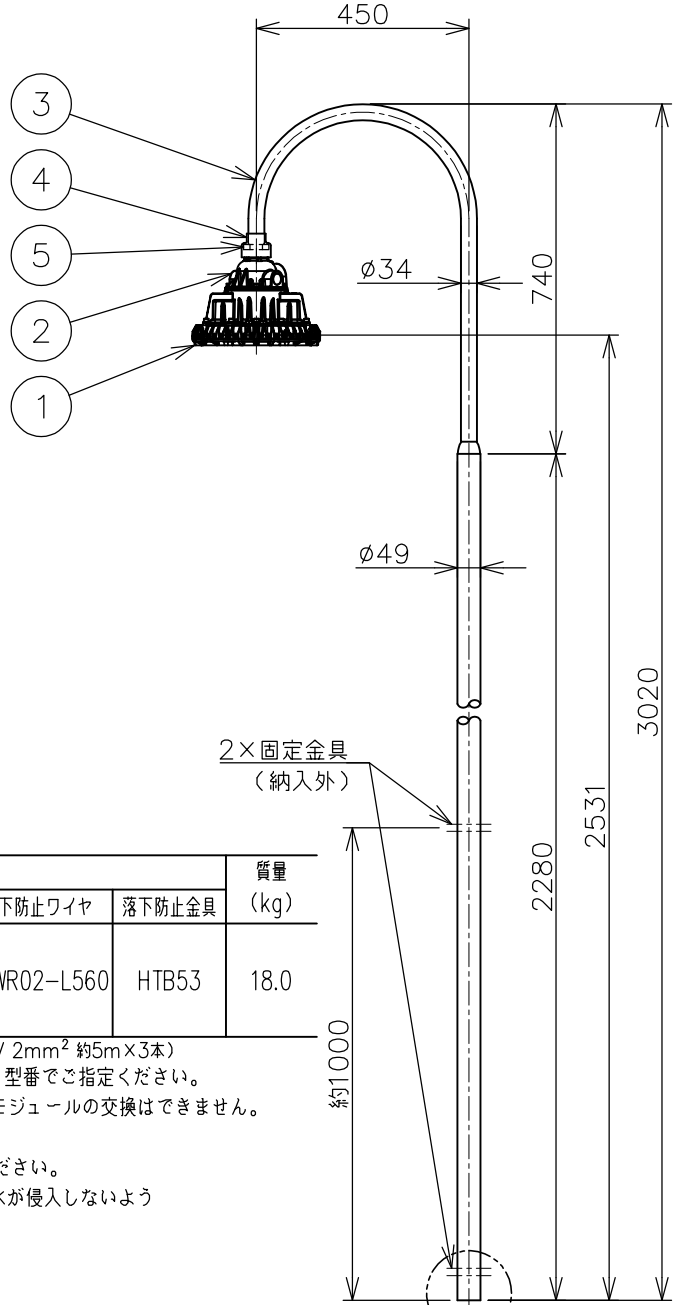

屋内外用 +50℃対応 EPL Gc IP65

温度等級	T1	T2	T3	T4	T5	T6
電気機器の分類	この防爆範囲で使用できます					
II A						
II B						
H2						

※1 Zone2（第二類危険箇所）に使用することが
できる検定合格品です。
検定合格品は、灯具が対象です。
接続箱は安全増防爆構造です。

定格（AC100～242V）

定格電圧	100V	200V	242V
入力電力	42.8W	42.1W	42.1W
入力電流	0.430A	0.217A	0.181A
周波数	50/60Hz		

仕上色	7.5BG 6/1.5
光源色	5000K（昼白色）相当
定格光束	8240lm
LED 光源寿命	60000時間（光束維持率90%）
演色性	Ra83

数量	セット型番	型録番号				質量 (kg)
		灯具	ポール	落下防止ワイヤ	落下防止金具	
	SRXLL4050-419A	SRXLL4050-490-0	NS5	HSWR02-L560	HTB53	18.0

※ ポール内接続電線を付属いたします。（HIV 2mm² 約5m×3本）

1. 注）1.セット型番は製品には表示されません。なお、ご注文の際はセット型番をご指定ください。
   2.LED電源、LEDモジュールは標準組込みです。LED電源、LEDモジュールの交換はできません。
   交換の際は、器具ごと交換してください。
   3.LEDには発光色や明るさにバラツキがありますので予めご了承ください。
   4.屋外及びこれに類する場所に使用する場合、ハブねじ部から雨水が侵入しないよう
   防水シールを施してください。
   5.-20℃～+50℃の周囲温度でご使用ください。
   6.ポールの固定は必ず2箇所を固定してください。

※2 本製品はガードの有無で検定合格番号が異なります。
器具には検定合格標章を2枚貼付しておりますのでガードの取付は自由です。

- ◆オプション品（別途ご購入ください）
  ガード（ERXLL4G）、パネル（ERXLL4P）
  （注）ガードとパネルは同時にご使用できません。

- ◆適合特殊工具（別途ご購入ください）
  1-0：ロックナット緩み止め用
  1-7：配線用プラグ開閉用

▲安全上のご注意	
◆ポールは垂直に設置してください。 指定外での取付けは行わないでください。 落下の原因や、防爆性能保持が出来なくなる恐れがあります。	
◆振動や衝撃の多い場所、腐食性ガスの発生する場所、 湿度が85%を越える場所では使用しないでください。 落下、感電の原因となります。	
◆有害地域で使用の場合は、弊社までお問合せください。	

5	ロックナット	可鍛鉄	溶融亜鉛めっき
4	防水カバー	合成ゴム	
3	ポール	鋼管	溶融亜鉛めっき
2	接続箱	アルミダイカスト	塗装
1	灯具	アルミダイカスト	塗装
品番	部品名	材質	摘要

2×固定金具
（納入外）

名称	安全増防爆型LED高天井用照明器具 SRXLL4 スタンドS形 (水銀灯400W相当)			
防爆構造	Ex db ec IIB+H2 T6	尺度：1/16	第3角法	単位：mm
検定型式	SRXLL4050	承認	検図	製図
検定番号	第TC22708号（ガード無し） 第TC22709号（ガード有り）	設計	小川	武田
			柏	鈴木
作成	2023.11.13	図番	HS001079	

伊東電機株式会社