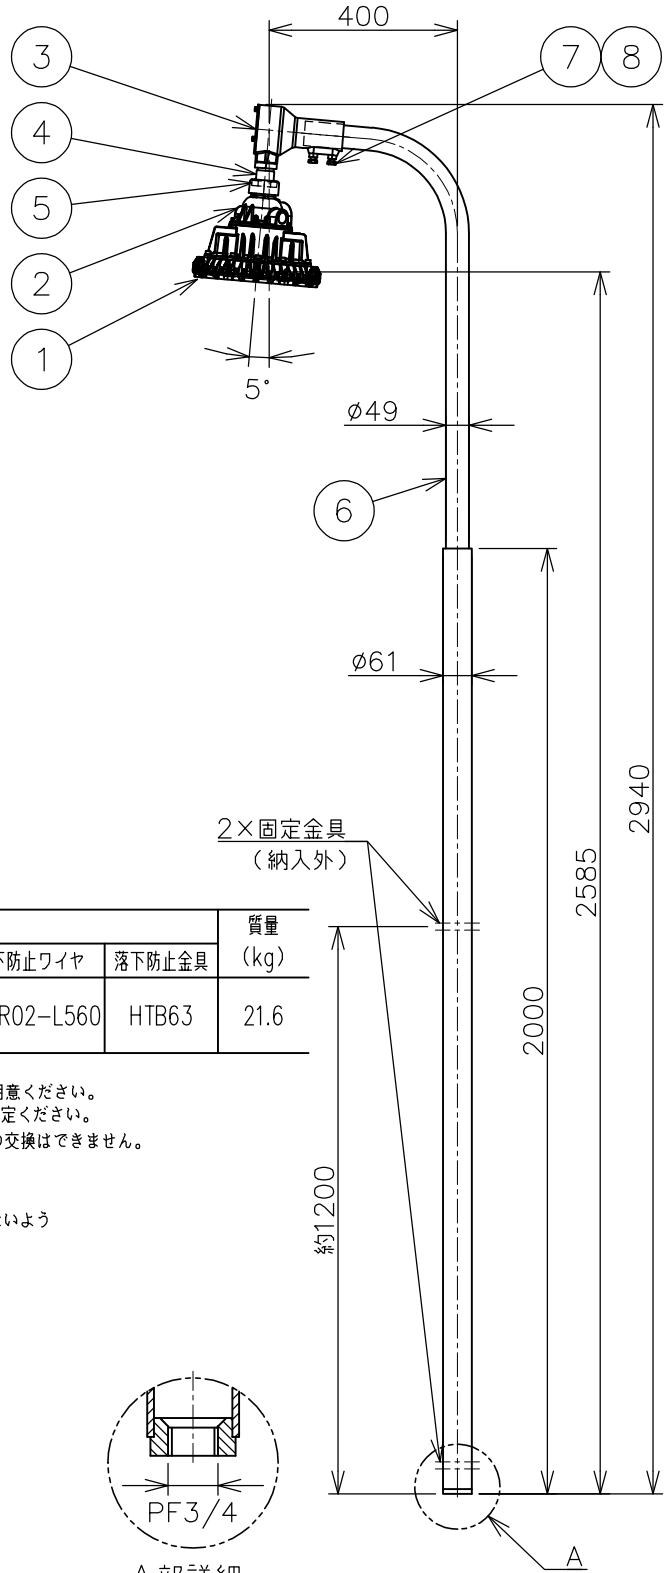

仕上色	7.5BG 6/1.5
光源色	5000K（昼白色）相当
定格光束	8240lm
LED 光源寿命	60000時間（光束維持率90%）
演色性	Ra83

数量	セット型番	型録番号					質量 (kg)
		灯具	ホルダ	ポール	落下防止ワイヤ	落下防止金具	
	SRXLL4050-459A	SRXLL4050-190-0	ML28A/2L	NL7	HSWR02-L560	HTB63	21.6

※ ポール内ケーブルは付属されません。

2PNCT または VCT 3心 2mm² をご用意ください。

- 注) 1.セット型番は製品には表示されません。なお、ご注文の際はセット型番でご指定ください。
 2.LED電源、LEDモジュールは標準組込みです。LED電源、LEDモジュールの交換はできません。
 交換の際は、器具ごと交換してください。
 3.LEDには発光色や明るさにバラツキがありますので予めご了承ください。
 4.屋外及びこれに類する場所に使用する場合は、ハブねじ部から雨水が侵入しないよう防水シールを施してください。
 5.-20℃～+50℃の周囲温度でご使用ください。
 6.ポールの固定は必ず2箇所を固定してください。

※2 本製品はガードの有無で検定合格番号が異なります。
 器具には検定合格標準章を2枚貼付しておりますのでガードの取付は自由です。

- ◆オプション品（別途ご購入ください）
 ガード（ERXLL4G）、パネル（ERXLL4P）
 （注）ガードとパネルは同時に使用できません。
- ◆適合特殊工具（別途ご購入ください）
 3-1：ホルダカバー取付用

安全上のご注意

- ◆ポールは垂直に設置してください。
 指定外での取付けは行わないでください。
 落下の原因や、防爆性能保持が出来なくなる恐れがあります。
- ◆振動や衝撃の多い場所、腐食性ガスの発生する場所、
 湿度が85%を越える場所では使用しないでください。
 落下、感電の原因となります。
- ◆災害地域で使用する場合は、弊社までお問合せください。

A部詳細

名称	安全増防爆型LED高天井用照明器具 SRXLL4 スタンドL形 (水銀灯400W相当)			
防爆構造	Ex db ec IIB+H ₂ T6	尺度：1/16	第3角法	単位：mm
検定型式	SRXLL4050	承認	検図	製図
		設計	小川	武田
検定番号	第TC22708号（ガード無し） 第TC22709号（ガード有り）	鈴	木	
伊東電機株式会社				
作成	2023.11.13	図番	HS001082	