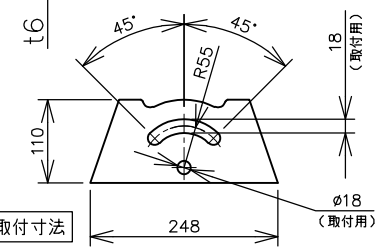

屋内外用 +50℃対応
EPL Gc IP65

温度等級	T1	T2	T3	T4	T5
電気機器の分類	この防爆範囲で使用できます				
II A					
II B					
H2					

※1 Zone2（第二類危険箇所）に使用することが
できる検定合格品です。
検定合格品は、灯具が対象です。
接続箱は安全増防爆構造です。

照射角度範囲

ハブ方向：2方出
ハブ寸法：22
1方プラグ付き

取付ボルト寸法

台座取付寸法

定格（AC100～242V）

定格電圧	100V	200V	242V
入力電力	77.2W	75.9W	75.8W
入力電流	0.776A	0.394A	0.338A
周波数	50/60Hz		

仕上色	7.5BG 6/1.5
光源色	5000K（昼白色）相当
定格光束	14800lm

LED光源寿命	60000時間（光束維持率90%）
演色性	Ra83

数量	ハブ寸法	セット型番	型録番号			質量 (kg)
			灯具	吊具	落下防止ワイヤ	
	22 (PF3/4)	SRXLL4080-619A/22	SRXLL4080-292-0	HTB44	HSWR02-L400	9.4