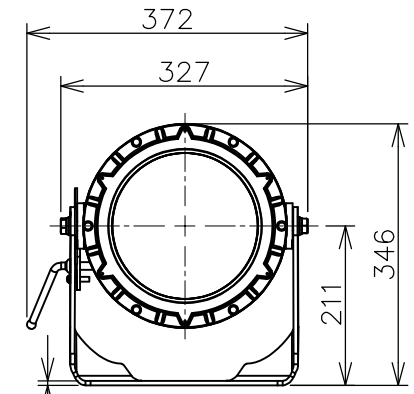

屋内外用 +50℃対応
EPL Gc IP65

温度等級	T1	T2	T3	T4	T5
電気機器の分類	この防爆範囲で使用できます				
II A					
II B					
H2					

※1 Zone2（第二類危険箇所）に使用することが
できる検定合格品です。
検定合格品は、灯具が対象です。
接続箱は安全増防爆構造です。

照射角度範囲

ハブ方向：2方出
ハブ寸法：22
1方プラグ付き

取付ボルト寸法

台座取付寸法

定格（AC100～242V）

定格電圧	100V	200V	242V
入力電力	77.2W	75.9W	75.8W
入力電流	0.776A	0.394A	0.338A
周波数	50/60Hz		

仕上色	7.5BG 6/1.5
光源色	5000K（昼白色）相当
定格光束	14800lm

LED光源寿命	60000時間（光束維持率90%）
演色性	Ra83

数量	ハブ寸法	セット型番	型録番号			質量 (kg)
			灯具	吊具	落下防止ワイヤ	
	22 (PF3/4)	SRXLL4080-619A/22	SRXLL4080-292-0	HTB44	HSWR02-L400	9.4