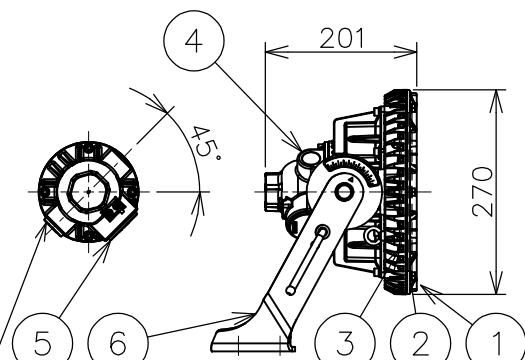

屋内外用 +50℃対応
EPL Gc IP65

温度等級	T1	T2	T3	T4	T5
電気機器の分類	この防爆範囲で使用できます				
II A					
II B					
H2					

※1 Zone2（第二類危険箇所）に使用することが
できる検定合格品です。
検定合格品は、灯具が対象です。
接続箱は安全増防爆構造です。

照射角度範囲

ハブ方向：2方出
ハブ寸法：22
1方プラグ付き

取付ボルト寸法

台座取付寸法

定格（AC100～242V）

定格電圧	100V	200V	242V
入力電力	77.2W	75.9W	75.8W
入力電流	0.776A	0.394A	0.338A
周波数	50/60Hz		

仕上色	7.5BG 6/1.5
光源色	5000K（昼白色）相当
定格光束	14800lm

LED光源寿命	60000時間（光束維持率90%）
演色性	Ra83

数量	ハブ寸法	セット型番	型録番号			質量 (kg)
			灯具	吊具	落下防止ワイヤ	
	22 (PF3/4)	SRXLL4080-619A/22	SRXLL4080-292-0	HTB44	HSWR02-L400	9.4