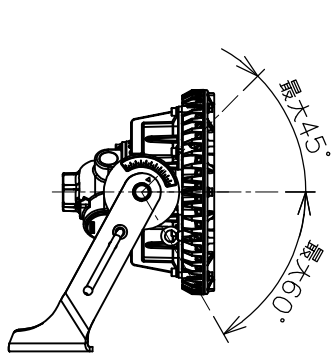

屋内外用 +50℃対応
EPL Gc IP65

温度等級	T1	T2	T3	T4	T5
電気機器の分類	この防爆範囲で使用できます				
II A					
II B					
H2					

※1 Zone2（第二類危険箇所）に使用することが
できる検定合格品です。
検定合格品は、灯具が対象です。
接続箱は安全増防爆構造です。

照射角度範囲

ハブ方向：2方出
ハブ寸法：22
1方プラグ付き

取付ボルト寸法

台座取付寸法

定格（AC100～242V）

定格電圧	100V	200V	242V
入力電力	77.2W	75.9W	75.8W
入力電流	0.776A	0.394A	0.338A
周波数	50/60Hz		

仕上色	7.5BG 6/1.5
光源色	5000K（昼白色）相当
定格光束	14800lm

LED光源寿命	60000時間（光束維持率90%）
演色性	Ra83

数量	ハブ寸法	セット型番	型録番号			質量 (kg)
			灯具	吊具	落下防止ワイヤ	
	22 (PF3/4)	SRXLL4080-619A/22	SRXLL4080-292-0	HTB44	HSWR02-L400	9.4