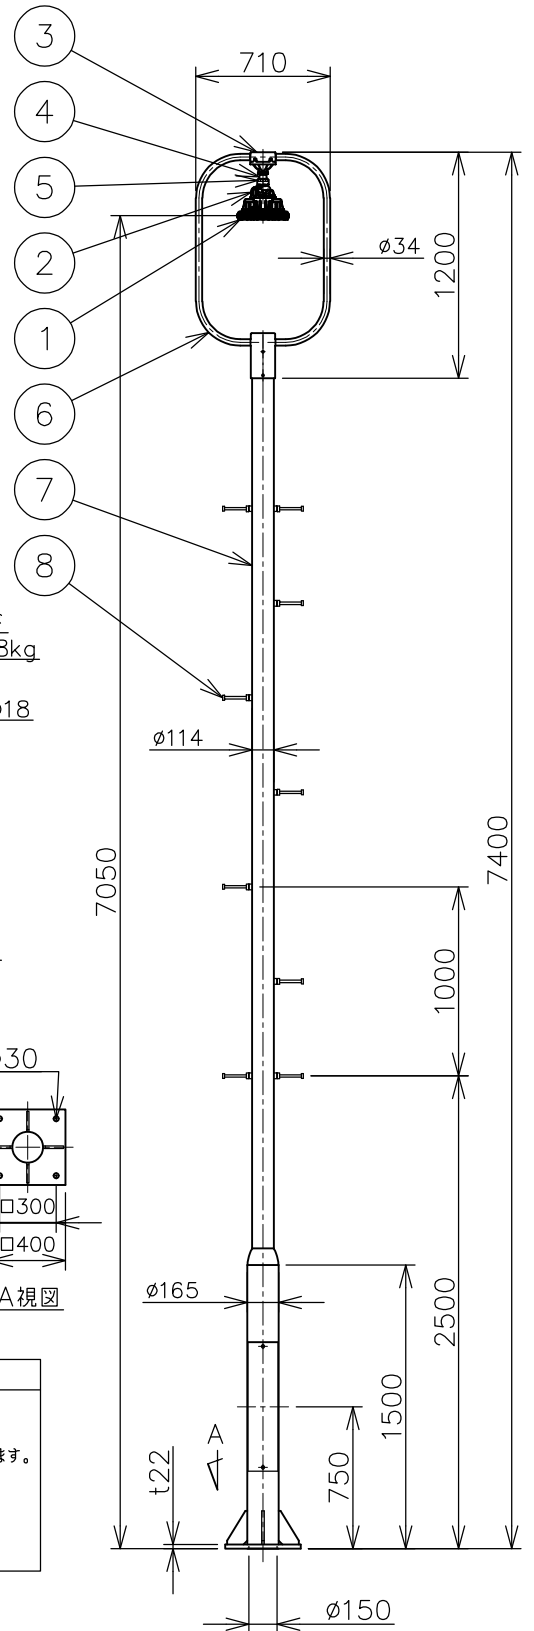

屋内外用 +50℃対応 EPL Gc IP65

※1 Zone2（第二類危険箇所）に使用することが
できる検定合格品です。
検定合格品は、灯具が対象です。
パイプ保持、吊具、位置ボックスは
安全増防爆構造です。

温度等級	T1	T2	T3	T4	T5
電気機器の分類	IIA IIB				
	この防爆範囲で使用できます				

※2 灯具は Ex db ec IIB+H₂ T5 ですが、
ポール内蔵接続箱が d2G5 のため、
Ex db ec IIB T5の範囲でご使用ください。

定格（AC100～242V）

定格電圧	100V	200V	242V
入力電力	77.2W	75.9W	75.8W
入力電流	0.776A	0.394A	0.338A
周波数	50/60Hz		

仕上色	7.5BG 6/1.5
光源色	5000K（昼白色）相当
定格光束	14800lm
LED 光源寿命	60000時間（光束維持率90%）
演色性	Ra83

数量	セット型番	質量 (kg)
	SRXLL4080-719A	134.0

接続箱収納部詳細

B 視図 (S=2:1)

A 視図

- 注) 1. セット型番は製品には表示されません。なお、ご注文の際はセット型番でご指定ください。
2. LED電源、LEDモジュールは標準組込みです。LED電源、LEDモジュールの交換はできません。
交換の際は、器具ごと交換してください。
3. LEDには発光色や明るさにバラツキがありますので予めご了承ください。
4. 屋外及びこれに類する場所に使用する場合は、ハブねじ部から雨水が侵入しないよう
防水シールを施してください。
5. -20℃～+50℃の周囲温度でご使用ください。