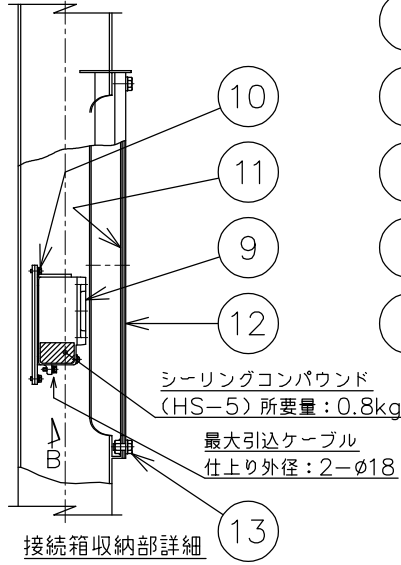

屋内外用 +50℃対応 EPL Gc IP65

※1 Zone2（第二類危険箇所）に使用することが
できる検定合格品です。
検定合格品は、灯具が対象です。
パイプ保持、吊具、位置ボックスは
安全増防爆構造です。

温度等級	T1	T2	T3	T4	T5
電気機器の分類	IIA IIB				
	この防爆範囲で使用できます				

※2 灯具は Ex db ec IIB+H₂ T5 ですが、
ポール内蔵接続箱が d2G5 のため、
Ex db ec IIB T5の範囲でご使用ください。

定格（AC100～242V）

定格電圧	100V	200V	242V
入力電力	77.2W	75.9W	75.8W
入力電流	0.776A	0.394A	0.338A
周波数	50/60Hz		

仕上色	7.5BG 6/1.5
光源色	5000K（昼白色）相当
定格光束	14800lm
LED 光源寿命	60000時間（光束維持率90%）
演色性	Ra83

数量	セット型番	質量 (kg)
	SRXLL4080-719A	134.0