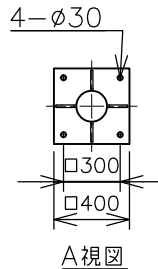

屋内外用 +50℃対応 EPL Gc IP65

※1 Zone2（第二類危険箇所）に使用することが
できる検定合格品です。
検定合格品は、灯具が対象です。
パイプ保持、吊具、位置ボックスは
安全増防爆構造です。

温度等級	T1	T2	T3	T4	T5
電気機器の分類	IIA IIB				
	この防爆範囲で使用できます				

※2 灯具は Ex db ec IIB+H₂ T5 ですが、
ポール内蔵接続箱が d2G5 のため、
Ex db ec IIB T5の範囲でご使用ください。

定格（AC100～242V）

定格電圧	100V	200V	242V
入力電力	77.2W	75.9W	75.8W
入力電流	0.776A	0.394A	0.338A
周波数	50/60Hz		

仕上色	7.5BG 6/1.5
光源色	5000K（昼白色）相当
定格光束	14800lm
LED 光源寿命	60000時間（光束維持率90%）
演色性	Ra83

数量	セット型番	質量 (kg)
	SRXLL4080-719A	134.0

A 視図

- 注) 1. セット型番は製品には表示されません。なお、ご注文の際はセット型番でご指定ください。
  2. LED電源、LEDモジュールは標準組込みです。LED電源、LEDモジュールの交換はできません。
  交換の際は、器具ごと交換してください。
  3. LEDには発光色や明るさにバラツキがありますので予めご了承ください。
  4. 屋外及びこれに類する場所に使用する場合は、ハブねじ部から雨水が侵入しないよう
  防水シールを施してください。
  5. -20℃～+50℃の周囲温度でご使用ください。

1. ※3 本製品はガードの有無で検定合格番号が異なります。
   器具には検定合格標章を2枚貼付しておりますので
   ガードの取付は自由です。
   ◆オプション品（別途ご購入ください）
   ガード（ERXLL4G）、パネル（ERXLL4P）
   （注）ガードとパネルは同時にご使用できません。
   ◆適合特殊工具（別途ご購入ください）
   3-2：フランジ取付用

▲安全上のご注意

- ◆ポールは垂直に設置してください。
  指定外での取付けは行わないでください。
  落下の原因や、防爆性能保持が出来なくなる恐れがあります。
- ◆振動や衝撃の多い場所、腐食性ガスの発生する場所、
  湿度が85%を越える場所では使用しないでください。
  落下、感電の原因となります。
- ◆塩害地域で使用する場合は、弊社までお問合せください。

13	カバー取付ボルト	ステンレス鋼	M12 六角
12	カバー	鋼	溶融亜鉛めっき
11	カバーパッキン	合成ゴム	
10	取付ボルト	ステンレス鋼	M6 六角
9	接続箱	铸铁	塗装
8	ステップボルト	鋼	
7	ポール	鋼管	溶融亜鉛めっき
6	柱上枠	鋼管	溶融亜鉛めっき
5	ロックナット	可鍛铸铁	溶融亜鉛めっき
4	防水カバー	合成ゴム	
3	位置ボックス	铸铁	溶融亜鉛めっき
2	パイプ保持	アルミダイカスト	塗装
1	灯体	アルミダイカスト	塗装
品番	部品名	材質	摘要

名称	安全増防爆型LED高天井用照明器具 SRXLL4 構内灯 MY形 ベースプレート式 (セラミックメタルハライド灯360W相当) (水銀灯700W相当)				
	防爆構造	Ex db ec IIB+H₂ T5	尺度: 1/40	第3角法	
検定型式	SRXLL4080	承認	検図	製図	
		設計	小川	武田	柏
検定番号	第TC22706号（ガード無し） 第TC22707号（ガード有り）	鈴	木		
伊東電機株式会社					
作成	2023.11.13	図番	HS001087