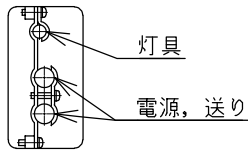

接続箱収納部詳細

B 視図 (S=2:1)

A 視図

- 注) 1. セット型番は製品には表示されません。なお、ご注文の際はセット型番でご指定ください。
2. LED電源、LEDモジュールは標準組込みです。LED電源、LEDモジュールの交換はできません。
交換の際は、器具ごと交換してください。
3. LEDには発光色や明るさにバラツキがありますので予めご了承ください。
4. 屋外及びこれに類する場所に使用する場合は、ハブねじ部から雨水が侵入しないよう
防水シールを施してください。
5. -20℃～+50℃の周囲温度でご使用ください。