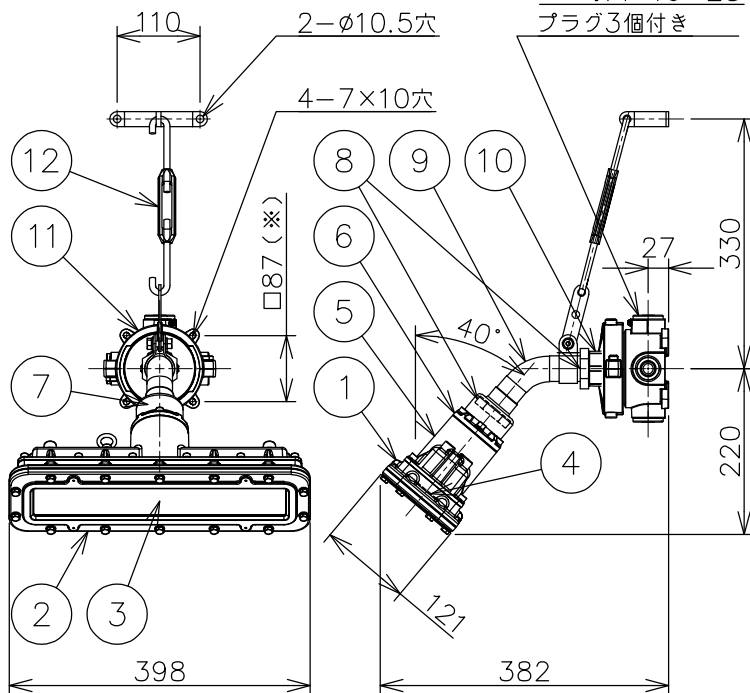

屋内外用

+50℃対応

IP65

※ 位置ボックスの取付ピッチは、
□85~89の範囲です。

ハブ方向：4方出
ハブ寸法：16~28
プラグ3個付き

定格 (AC100~242V)

定格電圧	100V	200V	242V
入力電力	20.9W	20.8W	20.8W
入力電流	0.213A	0.107A	0.089A
突入電流 (持続時間)	1.3A (2.5ms)	3.1A (2.5ms)	3.9A (3.5ms)
周波数	50/60Hz		

仕上色	7.5BG 6/1.5
光源色	5000K (昼白色) 相当
定格光束	3550 lm
LED 光源寿命	60000時間 (光束維持率90%)
演色性	Ra83

数量	ハブ寸法	セット型番	型録番号			質量 (kg)
			灯具	吊具	落下防止ワイヤ	
	16 (PF1/2)	VGLL2020-149A/16	VGLL2020-190-0	HTP4311/16	HSWR02-L560	7.0
	22 (PF3/4)	VGLL2020-149A/22		HTP4311/22		
	28 (PF1)	VGLL2020-149A/28		HTP4311/28		