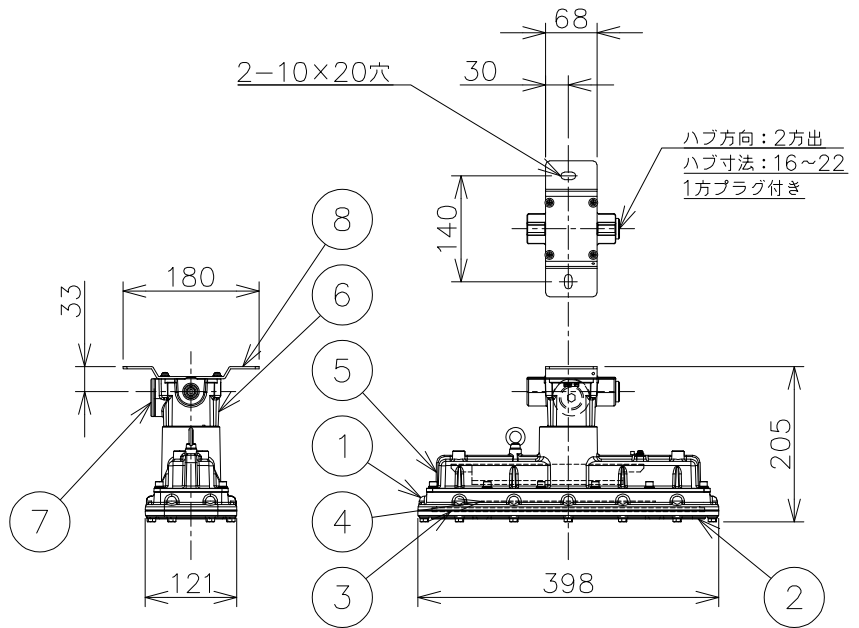

数量	ハブ寸法	セット型番	型録番号		質量 (kg)
			灯具	落下防止ワイヤ	
	16 (PF1/2)	VGLL2020-199/16	VGLL2020-291-0	HSWR01-L400	5.3
	22 (PF3/4)	VGLL2020-199/22	VGLL2020-292-0		

注) 1. セット型番は製品には表示されません。なお、ご注文の際はセット型番をご指定ください。

2. LED電源、LEDモジュールは標準組込みです。LED電源、LEDモジュールの交換はできません。