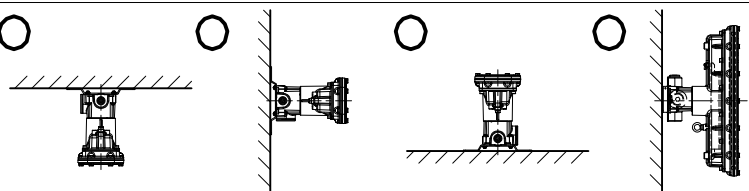

▲ 安全上のご注意

- ◆この器具は任意の角度、姿勢で取り付け可能です。取付面は器具質量に十分耐えられる強度を確保してください。落下の原因となるおそれがあります。
- ◆振動や衝撃の多い場所、腐食性ガスの発生する場所、湿度が85%を越える場所では使用しないでください。落下、感電の原因となります。
- ◆塩害地域で使用する場合は、弊社までお問合せください。