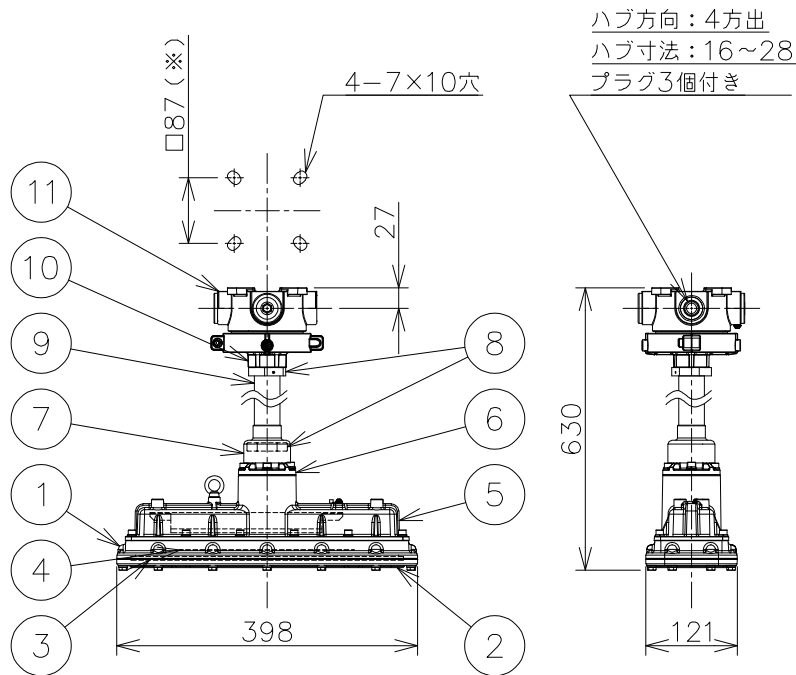

屋内外用

+50℃対応

IP65

※ 位置ボックスの取付ピッチは、
□85~89の範囲です。

定格 (AC100~242V)

定格電圧	100V	200V	242V
入力電力	36.9W	36.0W	35.9W
入力電流	0.375A	0.186A	0.158A
突入電流 (持続時間)	1.3A (2.5ms)	2.8A (2.5ms)	3.7A (3.5ms)
周波数	50/60Hz		

仕上色	7.5BG 6/1.5
光源色	5000K (昼白色) 相当
定格光束	6210 lm
LED 光源寿命	60000時間 (光束維持率90%)
演色性	Ra83

数量	ハブ寸法	セット型番	型録番号			質量 (kg)
			灯具	吊具	落下防止ワイヤ	
	16 (PF1/2)	VGLL2040-119/16	VGLL2040-190-0	HTP1311/16	HSWR01-L560	7.3
	22 (PF3/4)	VGLL2040-119/22		HTP1311/22		
	28 (PF1)	VGLL2040-119/28		HTP1311/28		

※ プラグ: 3個付属