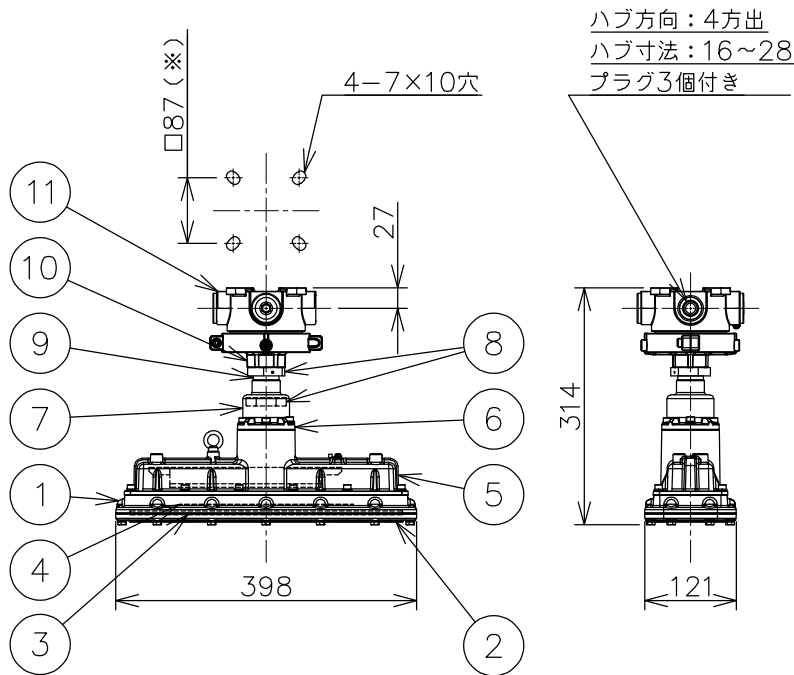

屋内外用

+50℃対応

IP65

※ 位置ボックスの取付ピッチは、
□85~89の範囲です。

定格 (AC100~242V)

定格電圧	100V	200V	242V
入力電力	36.9W	36.0W	35.9W
入力電流	0.375A	0.186A	0.158A
突入電流 (持続時間)	1.3A (2.5ms)	2.8A (2.5ms)	3.7A (3.5ms)
周波数	50/60Hz		

仕上色	7.5BG 6/1.5
光源色	5000K (昼白色) 相当
定格光束	6210 lm
LED 光源寿命	60000時間 (光束維持率90%)
演色性	Ra83

ハブ方向：4方出
ハブ寸法：16~28
プラグ3個付き

数量	ハブ寸法	セット型番	型録番号			質量 (kg)
			灯具	吊具	落下防止ワイヤ	
	16 (PF1/2)	VGLL2040-129A/16	VGLL2040-190-0	HTP2311/16	HSWR02-L400	6.3
	22 (PF3/4)	VGLL2040-129A/22		HTP2311/22		
	28 (PF1)	VGLL2040-129A/28		HTP2311/28		