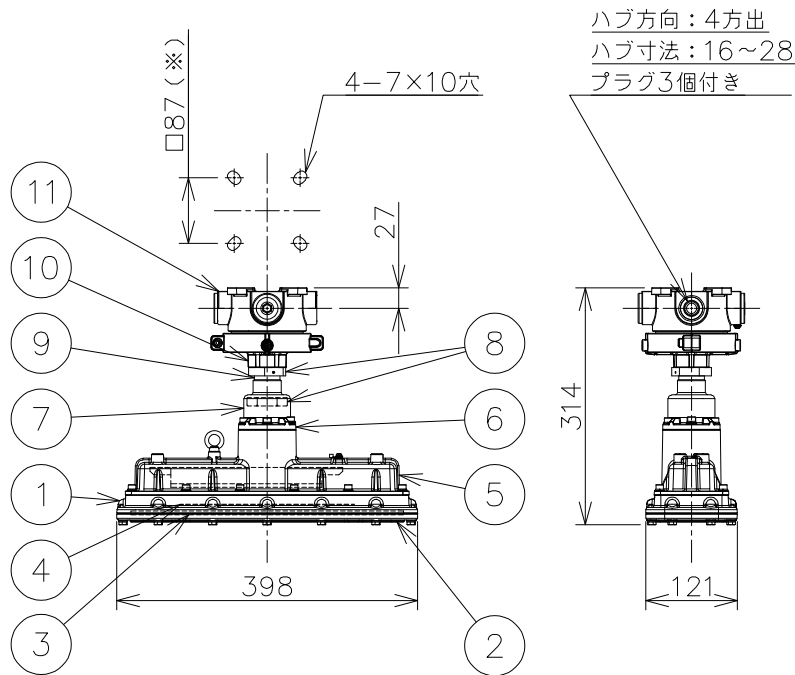

屋内外用

+50℃対応

IP65

※ 位置ボックスの取付ピッチは、
□85~89の範囲です。

定格 (AC100~242V)

定格電圧	100V	200V	242V
入力電力	36.9W	36.0W	35.9W
入力電流	0.375A	0.186A	0.158A
突入電流 (持続時間)	1.3A (2.5ms)	2.8A (2.5ms)	3.7A (3.5ms)
周波数	50/60Hz		

仕上色	7.5BG 6/1.5
光源色	5000K (昼白色) 相当
定格光束	6210 lm
LED 光源寿命	60000時間 (光束維持率90%)
演色性	Ra83

数量	ハブ寸法	セット型番	型録番号			質量 (kg)
			灯具	吊具	落下防止ワイヤ	
	16 (PF1/2)	VGLL2040-129/16	VGLL2040-190-0	HTP2311/16	HSWR01-L400	6.3
	22 (PF3/4)	VGLL2040-129/22		HTP2311/22		
	28 (PF1)	VGLL2040-129/28		HTP2311/28		

※ プラグ: 3個付属