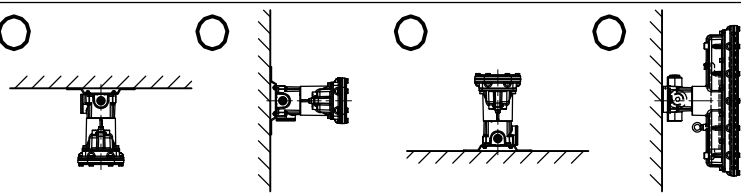

▲ 安全上のご注意

- ◆この器具は任意の角度、姿勢で取り付け可能です。取付面は器具質量に十分耐えられる強度を確保してください。落下の原因となるおそれがあります。
- ◆振動や衝撃の多い場所、腐食性ガスの発生する場所、湿度が85%を越える場所では使用しないでください。落下、感電の原因となります。
- ◆塩害地域で使用する場合は、弊社までお問い合わせください。