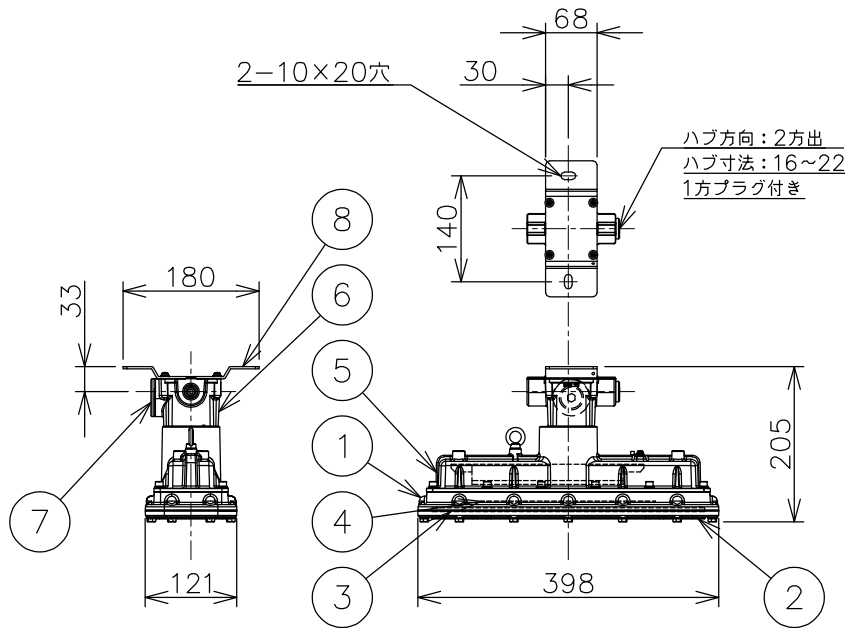

数量	ハブ寸法	セット型番	型録番号		質量 (kg)
			灯具	落下防止ワイヤ	
	16 (PF1/2)	VGLL2040-199A/16	VGLL2040-291-0	HSWR02-L400	5.3
	22 (PF3/4)	VGLL2040-199A/22	VGLL2040-292-0		

注) 1.セット型番は製品には表示されません。なお、ご注文の際はセット型番をご指定ください。

2.LED電源、LEDモジュールは標準組込みです。LED電源、LEDモジュールの交換はできません。