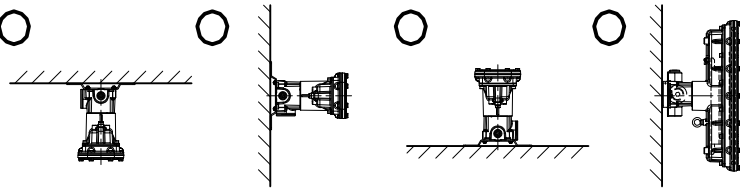

▲ 安全上のご注意

- ◆この器具は任意の角度、姿勢で取り付け可能です。取付面は器具質量に十分耐えられる強度を確保してください。落下の原因となるおそれがあります。
- ◆振動や衝撃の多い場所、腐食性ガスの発生する場所、湿度が85%を越える場所では使用しないでください。落下、感電の原因となります。
- ◆塩害地域で使用する場合は、弊社までお問合せください。