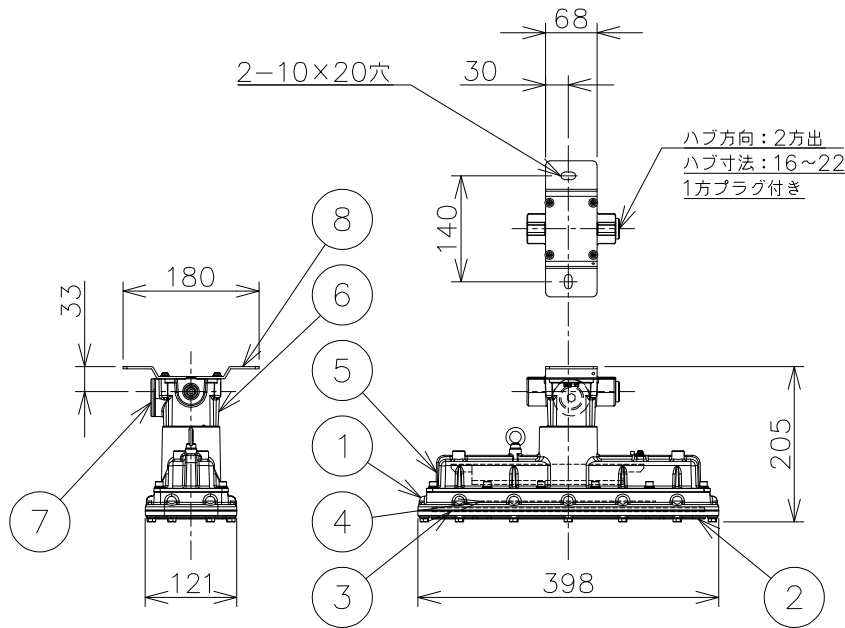

数量	ハブ寸法	セット型番	型録番号		質量 (kg)
			灯具	落下防止ワイヤ	
	16 (PF1/2)	VGLL2040-199/16	VGLL2040-291-0	HSWR01-L400	5.3
	22 (PF3/4)	VGLL2040-199/22	VGLL2040-292-0		

注) 1. セット型番は製品には表示されません。なお、ご注文の際はセット型番でご指定ください。

2. LED電源、LEDモジュールは標準組込みです。LED電源、LEDモジュールの交換はできません。